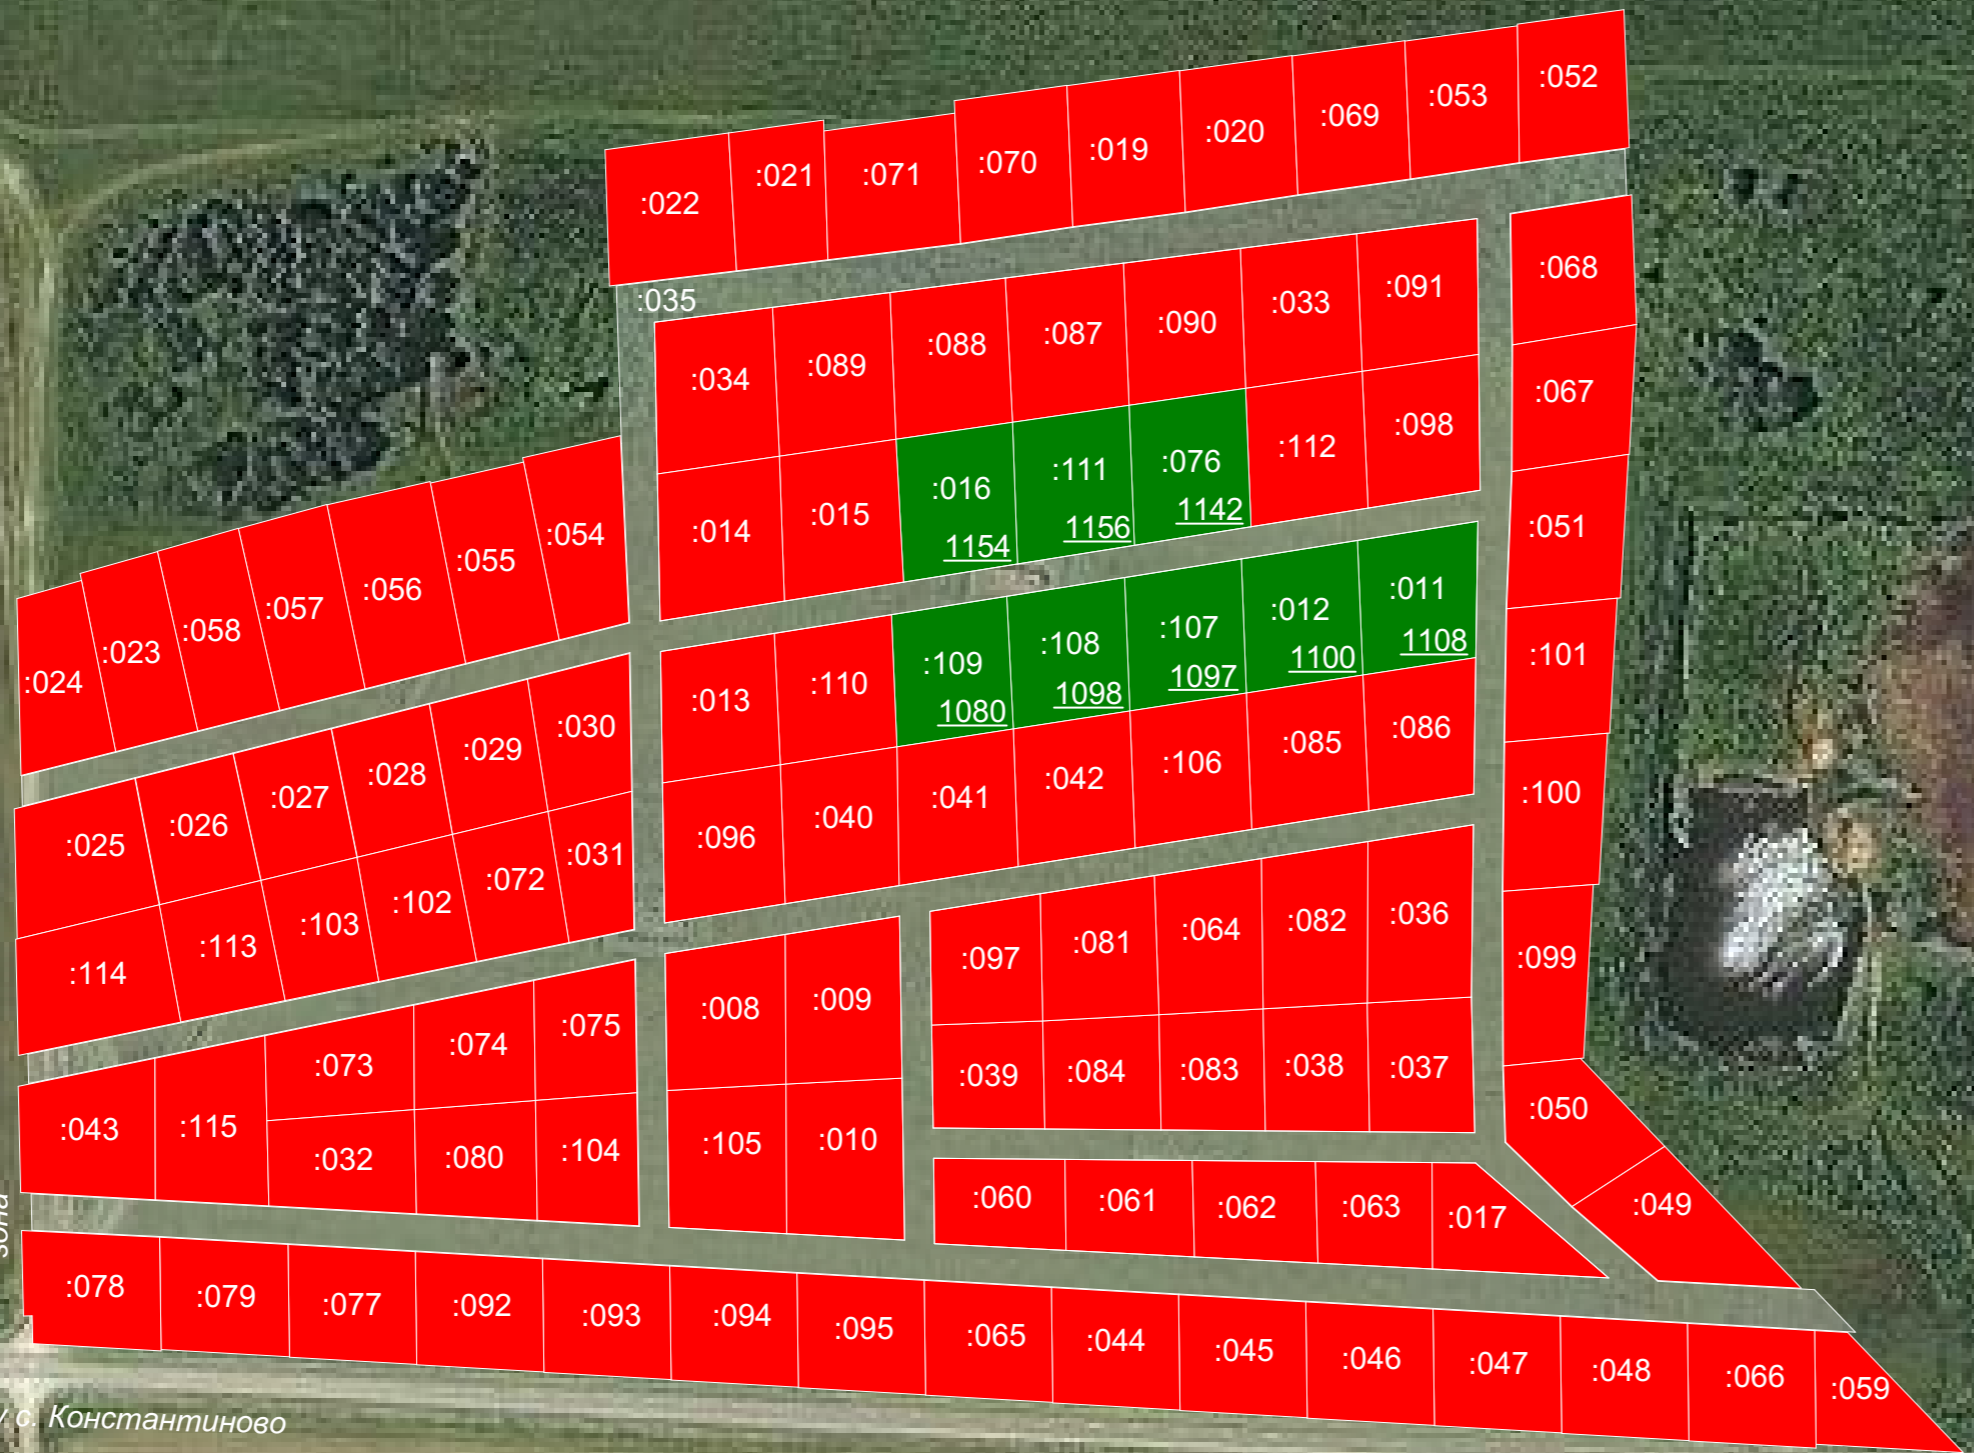

Въездная зона

в сторону с. Константиново

в сторону д. Самотвино

:490
1277

свободные участки
:490 - кадастровый номер
1277 - площадь, м²

:601
993

участки, снятые с продажи (бронь)
:601 - кадастровый номер
993 - площадь, м²

:599

проданные участки
:599 - кадастровый номер

Кучки южные